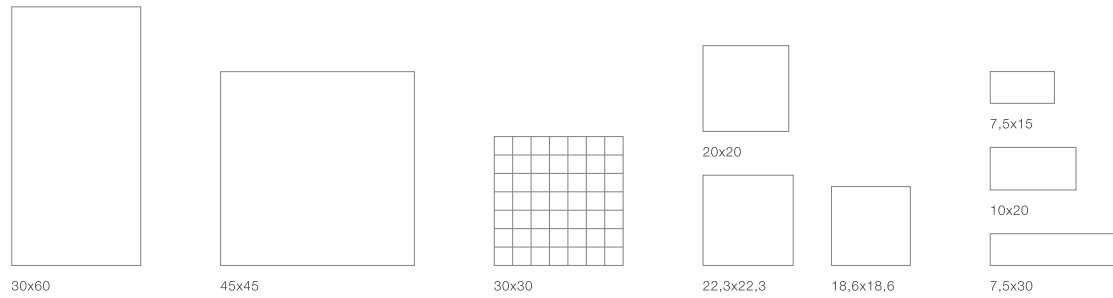

RETRO INDIGO
86658 30x30 cm

RETRO SCHWARZ WEIß
86634 29,2x29,2 cm

RETRO BEIGE GRAU KOMBI
86528 30x30 cm

RETRO BEIGE GRAU
86511 30x30 cm

RETRO BEIGE GRAU
86535 30x29,7 cm

Ausführung
der Oberfläche

SYSTEMSERIEN: FORMAT, MODULARITÄT